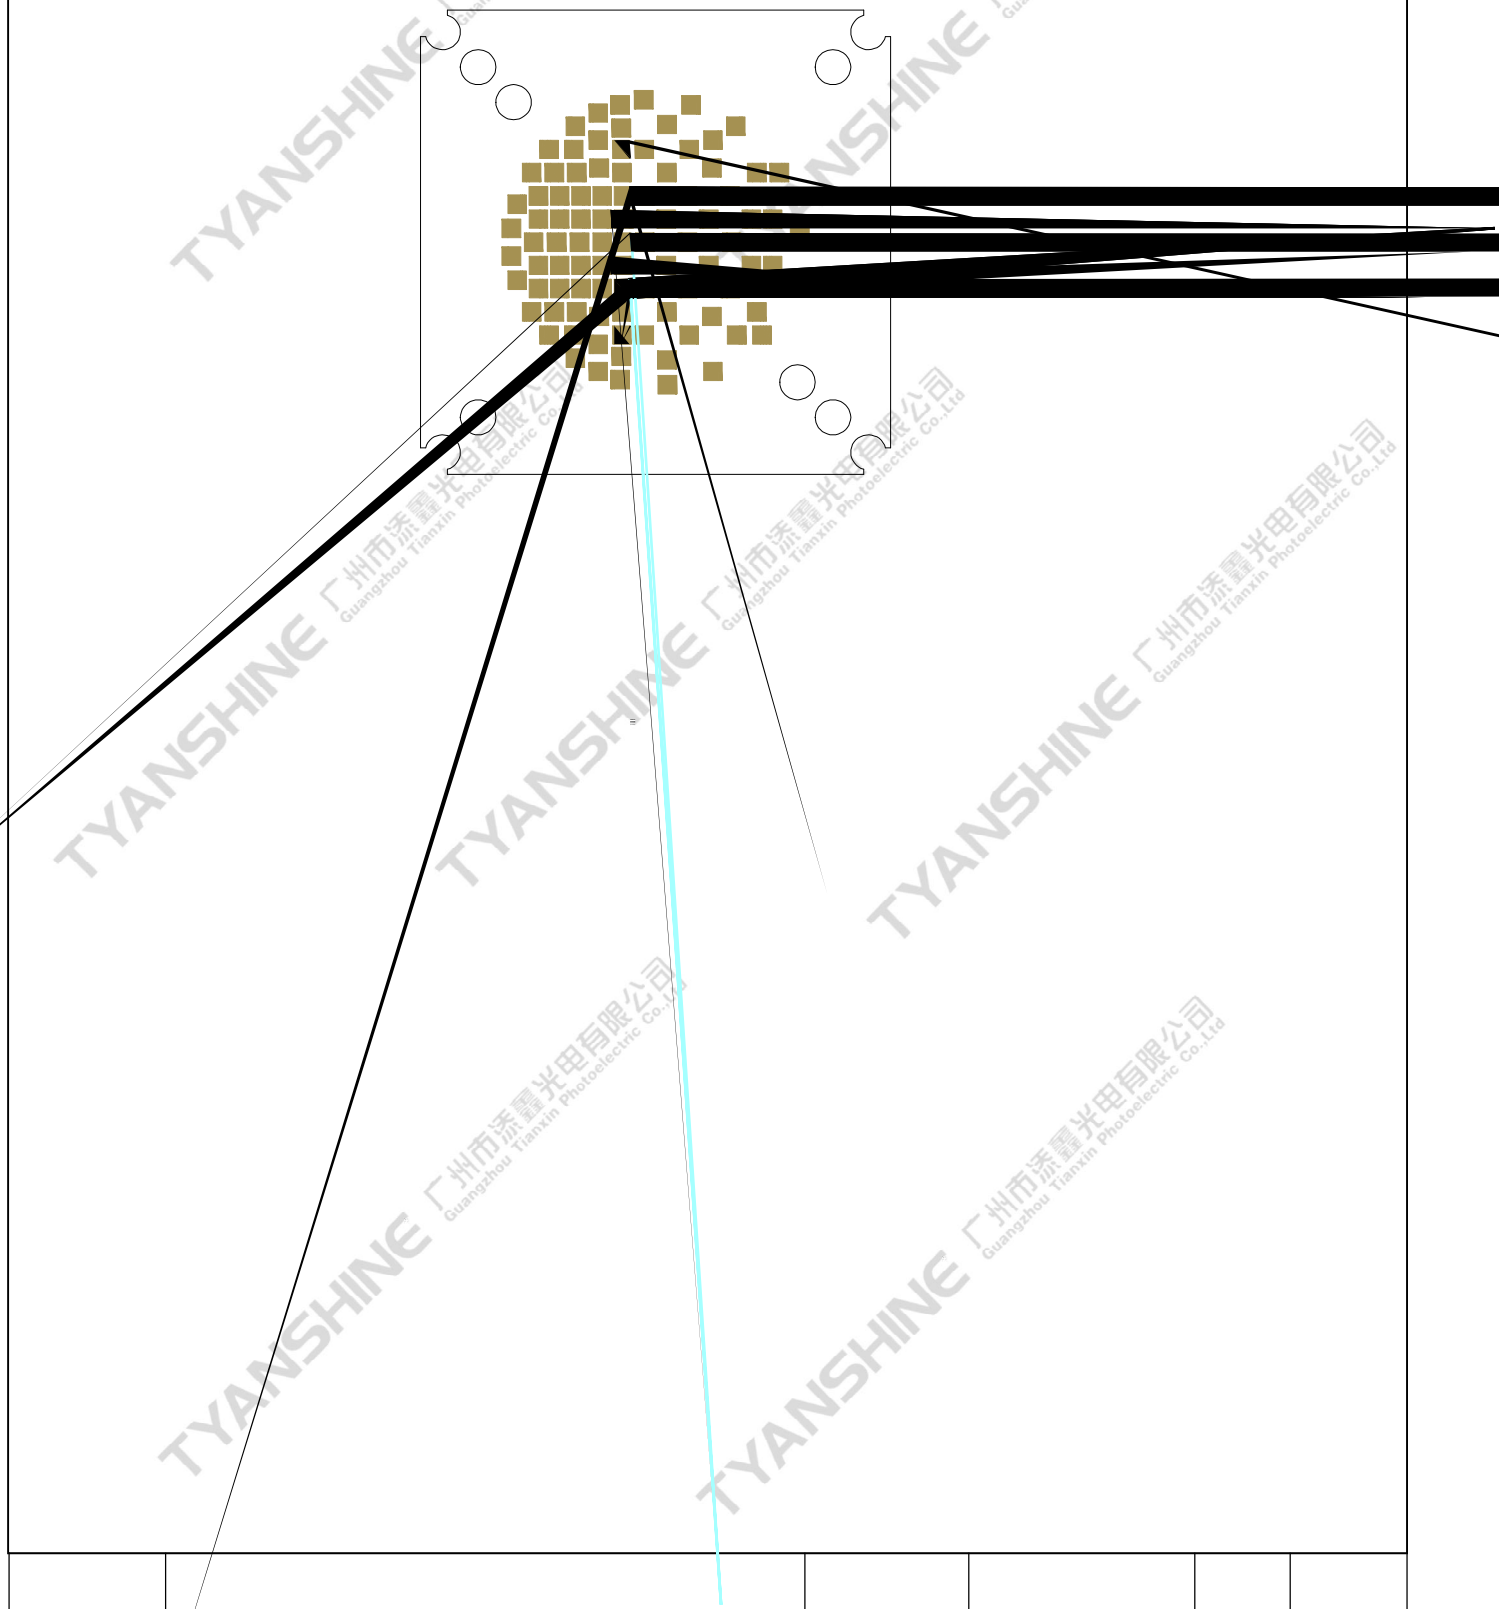

TX-5353SW360C35F17-10H952770

PRODUCT SPECIFICAT

--	--	--	--	--	--

Package Dimension :

Ab l e Ma im m Ra ing

Pa ame e	S mb l	Ra ing	Uni

N e :

--	--	--	--	--	--

Electrical Optical Characteristics (Tc=25°C)

Parameter	Symbol	Condition	Emission Color	Min.	Typ.	Max.	Unit

Note:

--	--	--	--	--	--	--	--

TYANSHINE 广州市添鑫光电有限公司
Guangzhou Tianxin Photoelectric Co., Ltd

TYANSHINE 广州市添鑫光电有限公司
Guangzhou Tianxin Photoelectric Co., Ltd