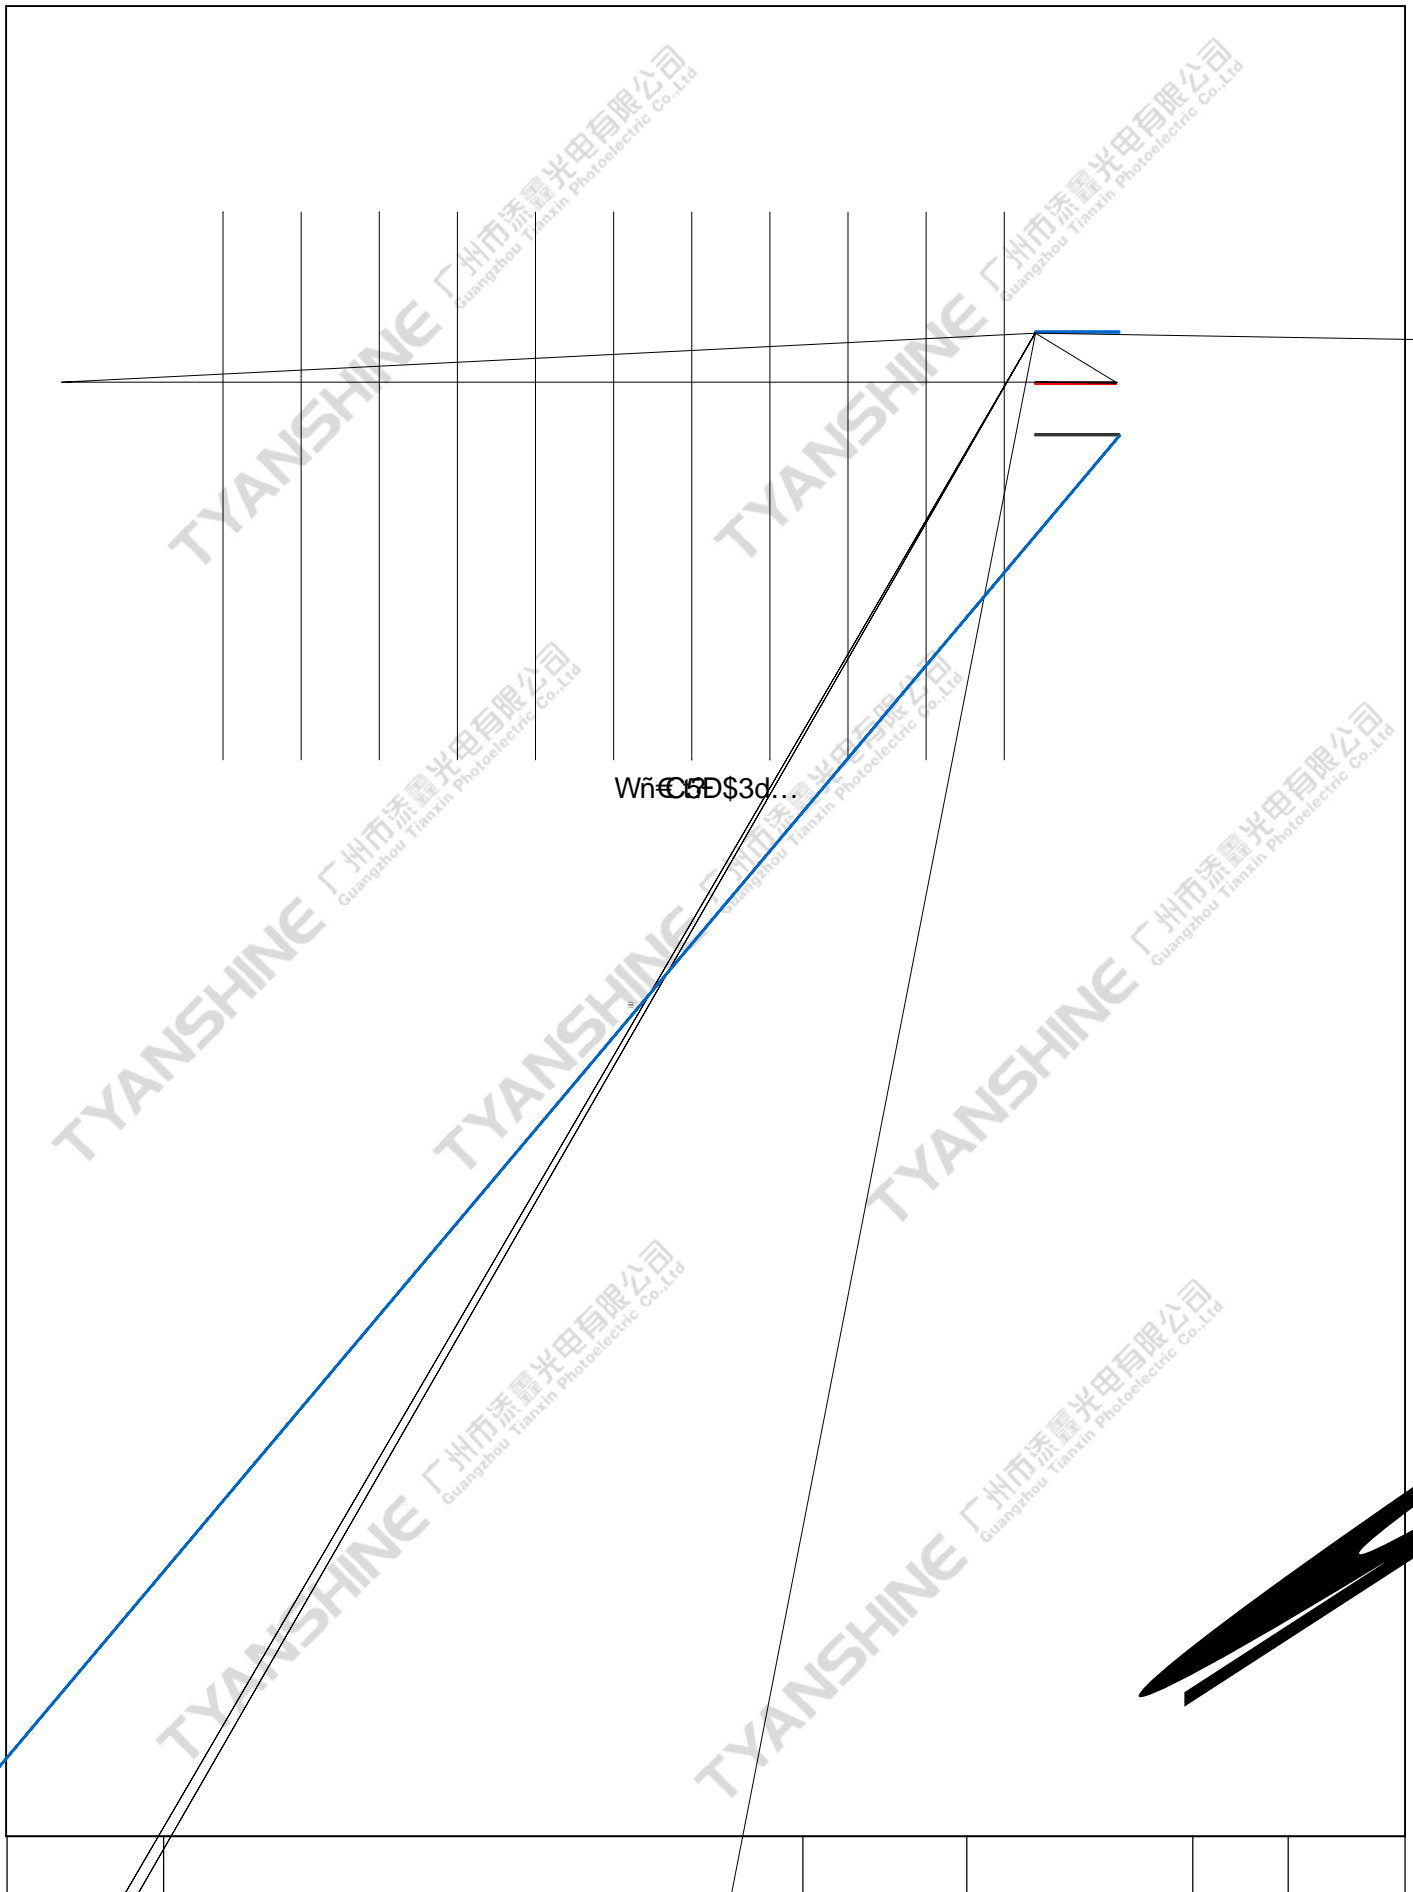

W₁ = 0.53d...

D₁ = 0.01E'a)