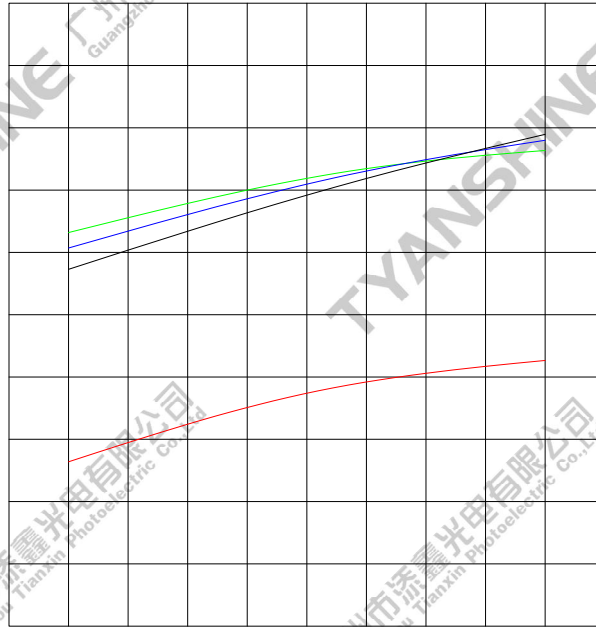

--	--	--	--	--	--

— — — —

TYANSHINE 广州市添鑫光电有限公司
Guangzhou Tianxin Photoelectric Co., Ltd

Dimension And Packaging

Quantity : 6PCS